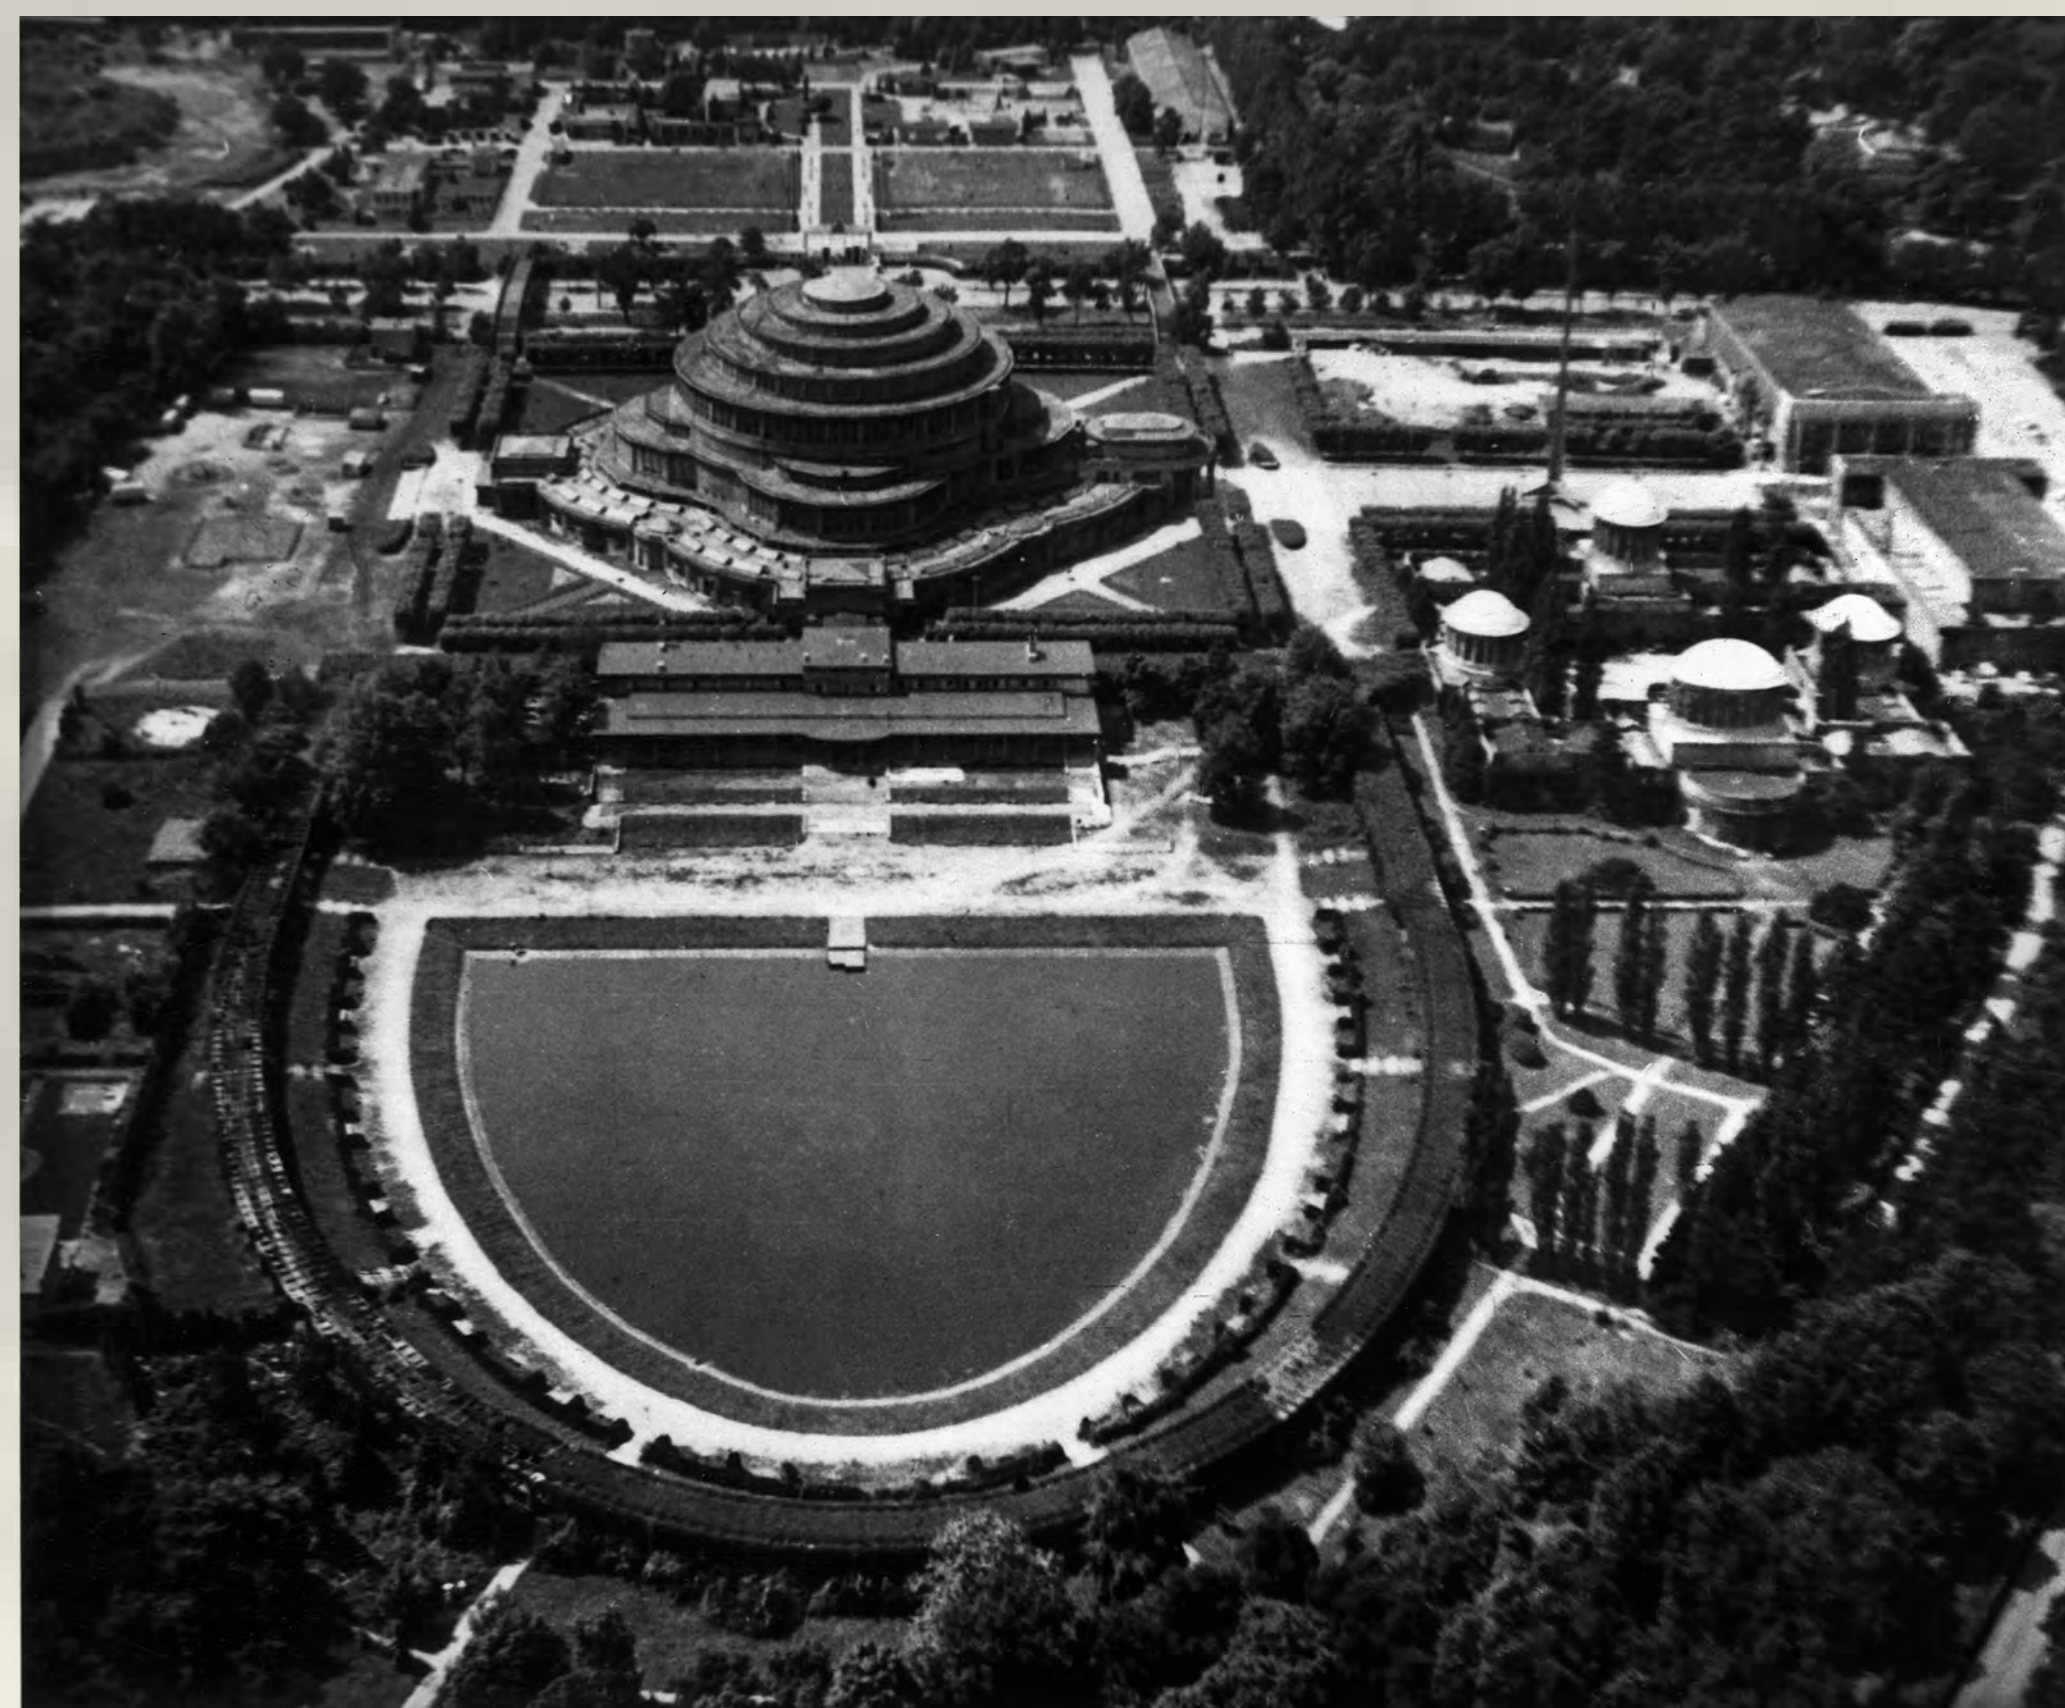

Polska lat 60. XX wieku na zdjęciach lotniczych

Nadbrzeże Francuskie z Dworcem Morskim w Gdyni.
Fot. J. Uklejewski

Hala Ludowa we Wrocławiu, widok od strony
wschodniej. Fot. J. Tomaszewski

Wojewódzki Park Kultury i Wypoczynku w Chorzowie.
Fot. CAF

Katowicki „Spodek”. Fot. K. Seko

Planetarium Śląskie w Chorzowie. Fot. CAF

Ostrów Tumski nad Wartą, Poznań. Fot. CAF